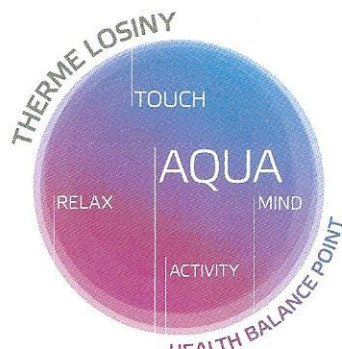

Relaxace v termální vodě a lákavé bonusy:

- sleva 10 % na vstupné do bazénů
- relaxační cvičení v průběhu celého dne
- malé občerstvení zdarma